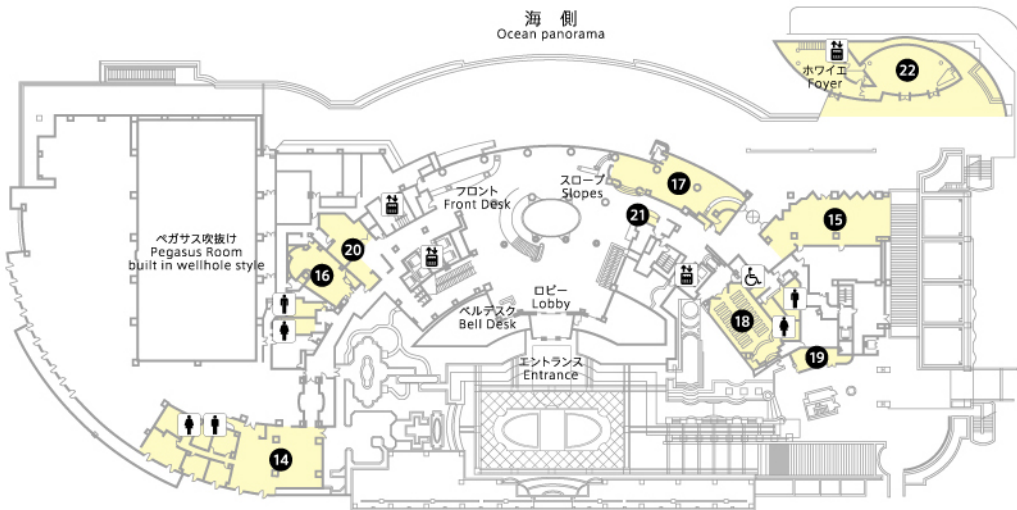

3 Floor

- | | | |
|----|-------------------------|--------------------|
| 1 | サンセットテラス | Sunset Terrace |
| 2 | レインボーテラス | Rainbow Terrace |
| 3 | サンライズテラス | Sunrise Terrace |
| 4 | アイリスルーム | Iris Room |
| 5 | ローズルーム | Rose Room |
| 6 | オーキッドルーム | Orchid Room |
| 7 | 日本料理 さくら | Sakura |
| 8 | 鮎処 橋 | Tachibana |
| 9 | 宴会場 潮風 | Shiokaze |
| 10 | 天麩羅 吉野 | Yoshino |
| 11 | 鉄板焼 巖奇 | Icho |
| 12 | コンチネンタルレストランテラス オン・ザ・ベイ | Terrace on the Bay |
| 13 | 地中海料理 オーシャンダイニング | Ocean Dining |

2 Floor

- | | | |
|----|-------------------|-----------------|
| 14 | 中国料理 唐宮 | Toh-Gu |
| 15 | グリル&ワイン タロンガ | Taronga |
| 16 | メインバー キャプテンズバー | Captain's Bar |
| 17 | ラウンジ&シャンパンバー ベランダ | Veranda |
| 18 | チャペル | Chapel |
| 19 | フラワーショップ | Florist |
| 20 | プレミアムパレット | Premium Palette |
| 21 | ビジネスセンター | Business Center |
| 22 | ルーチェ マーレ | Luce Mare |

1 Floor

- | | | |
|----|----------|------------------------------|
| 23 | ペガサス | Pegasus |
| 24 | ジュピター | Jupiter |
| 25 | アポロン | Apollon |
| 26 | シリウス | Sirius |
| 27 | オリオン | Orion |
| 28 | 桃 | Momo |
| 29 | 蓮 | Sumire |
| 30 | 藤 | Fuji |
| 31 | 蘭 | Ran |
| 32 | 萩 | Hagi |
| 33 | 菊 | Kiku |
| 34 | 椿 | Tsubaki |
| 35 | 梅 | Ume |
| 36 | ブライダルサロン | Bridal Salon |
| 37 | 写真室 | Photo studio |
| 38 | 衣裳室 | Rental costume service |
| 39 | 集合写真室 | Group photo studio |
| 40 | 美容・着付室 | Beauty salon & dressing room |
| 41 | 女性更衣室 | Women's changing room |